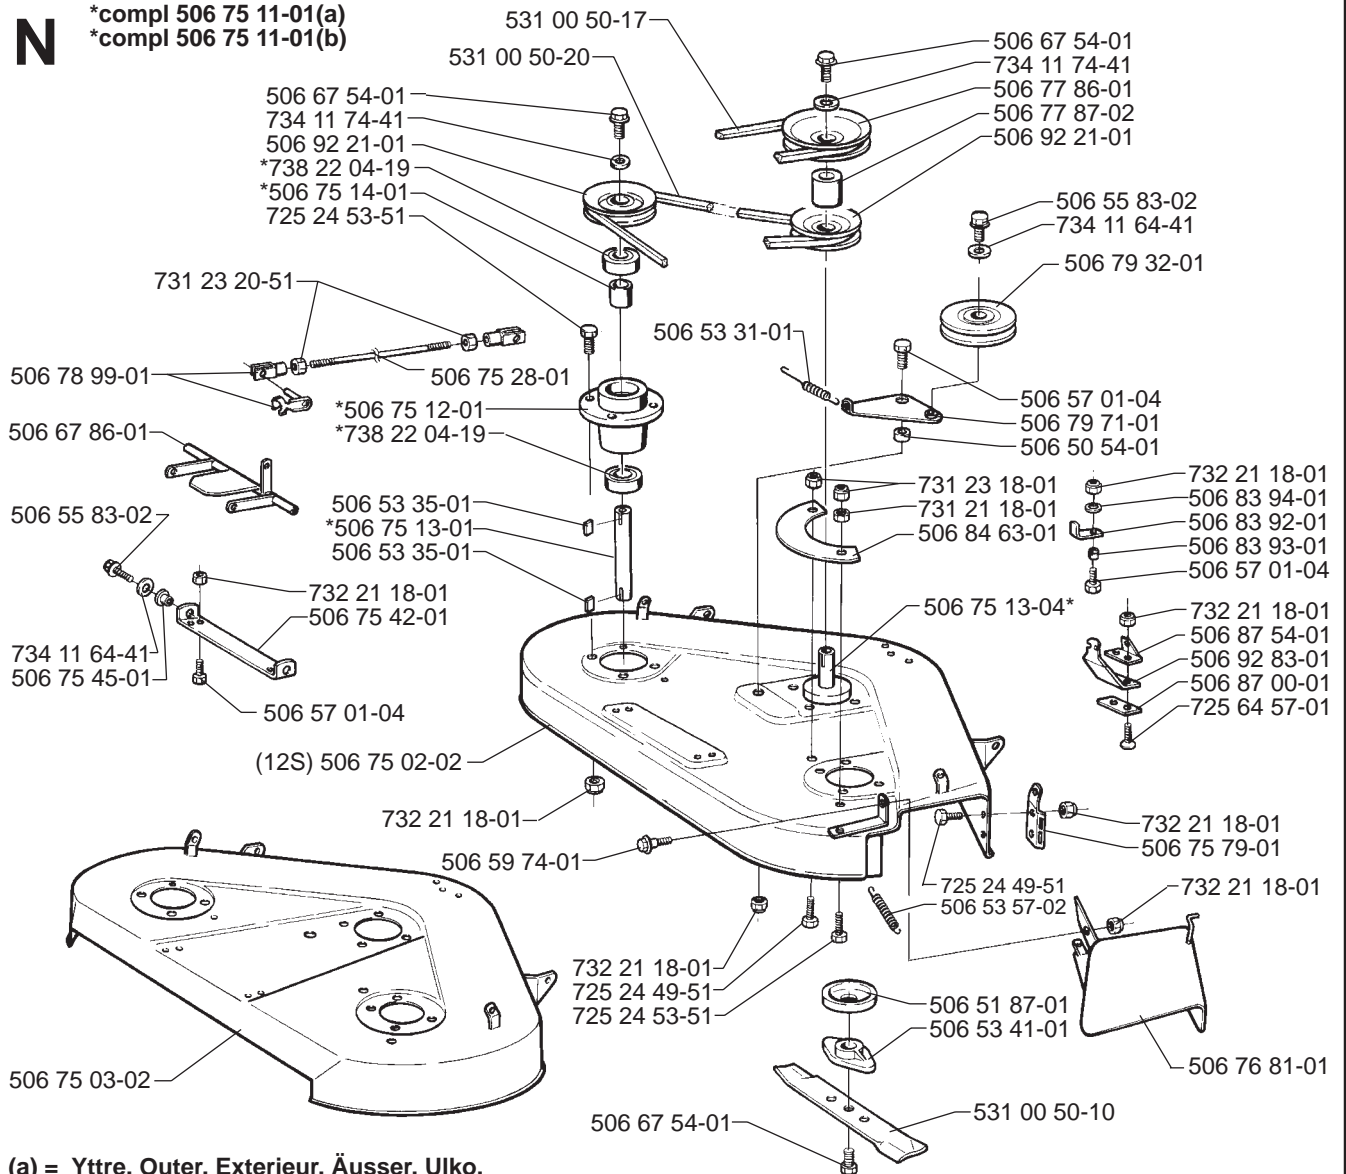

N

*compl 506 75 11-01(a)
*compl 506 75 11-01(b)