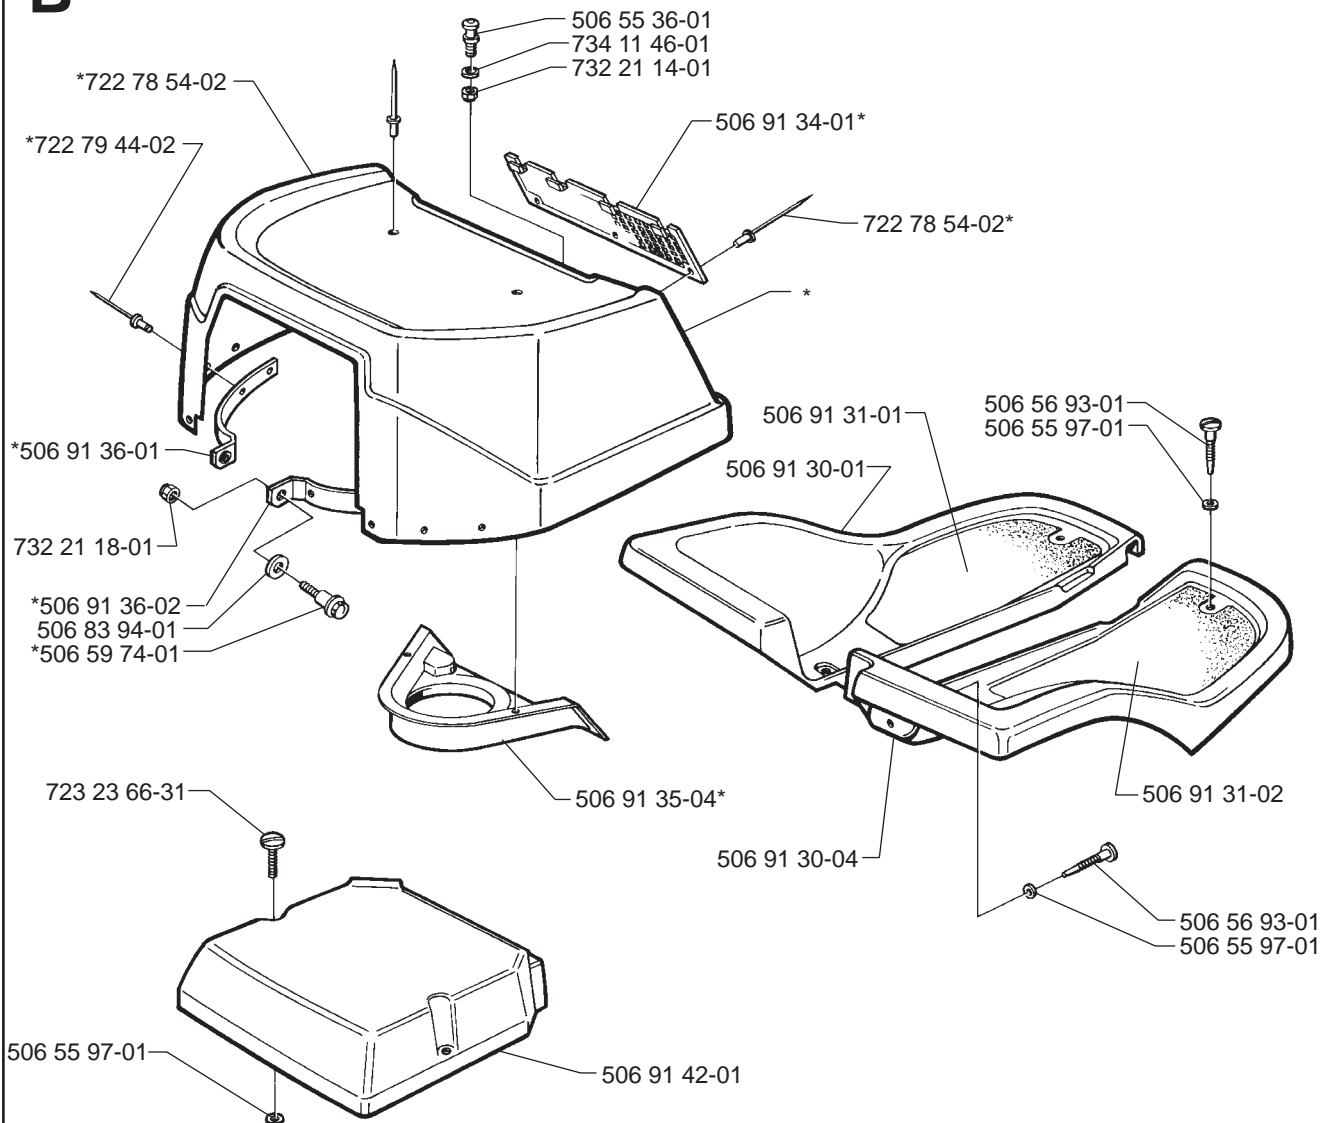

Rider 970

1.1997

Spare parts

Ersatzteile

Pièces détachées

Reserve onderdelen

Repuestos

Reservdelar

A

B

*compl 506 91 32-04

C

D

E

F

G**15,5 hp B&S****H**