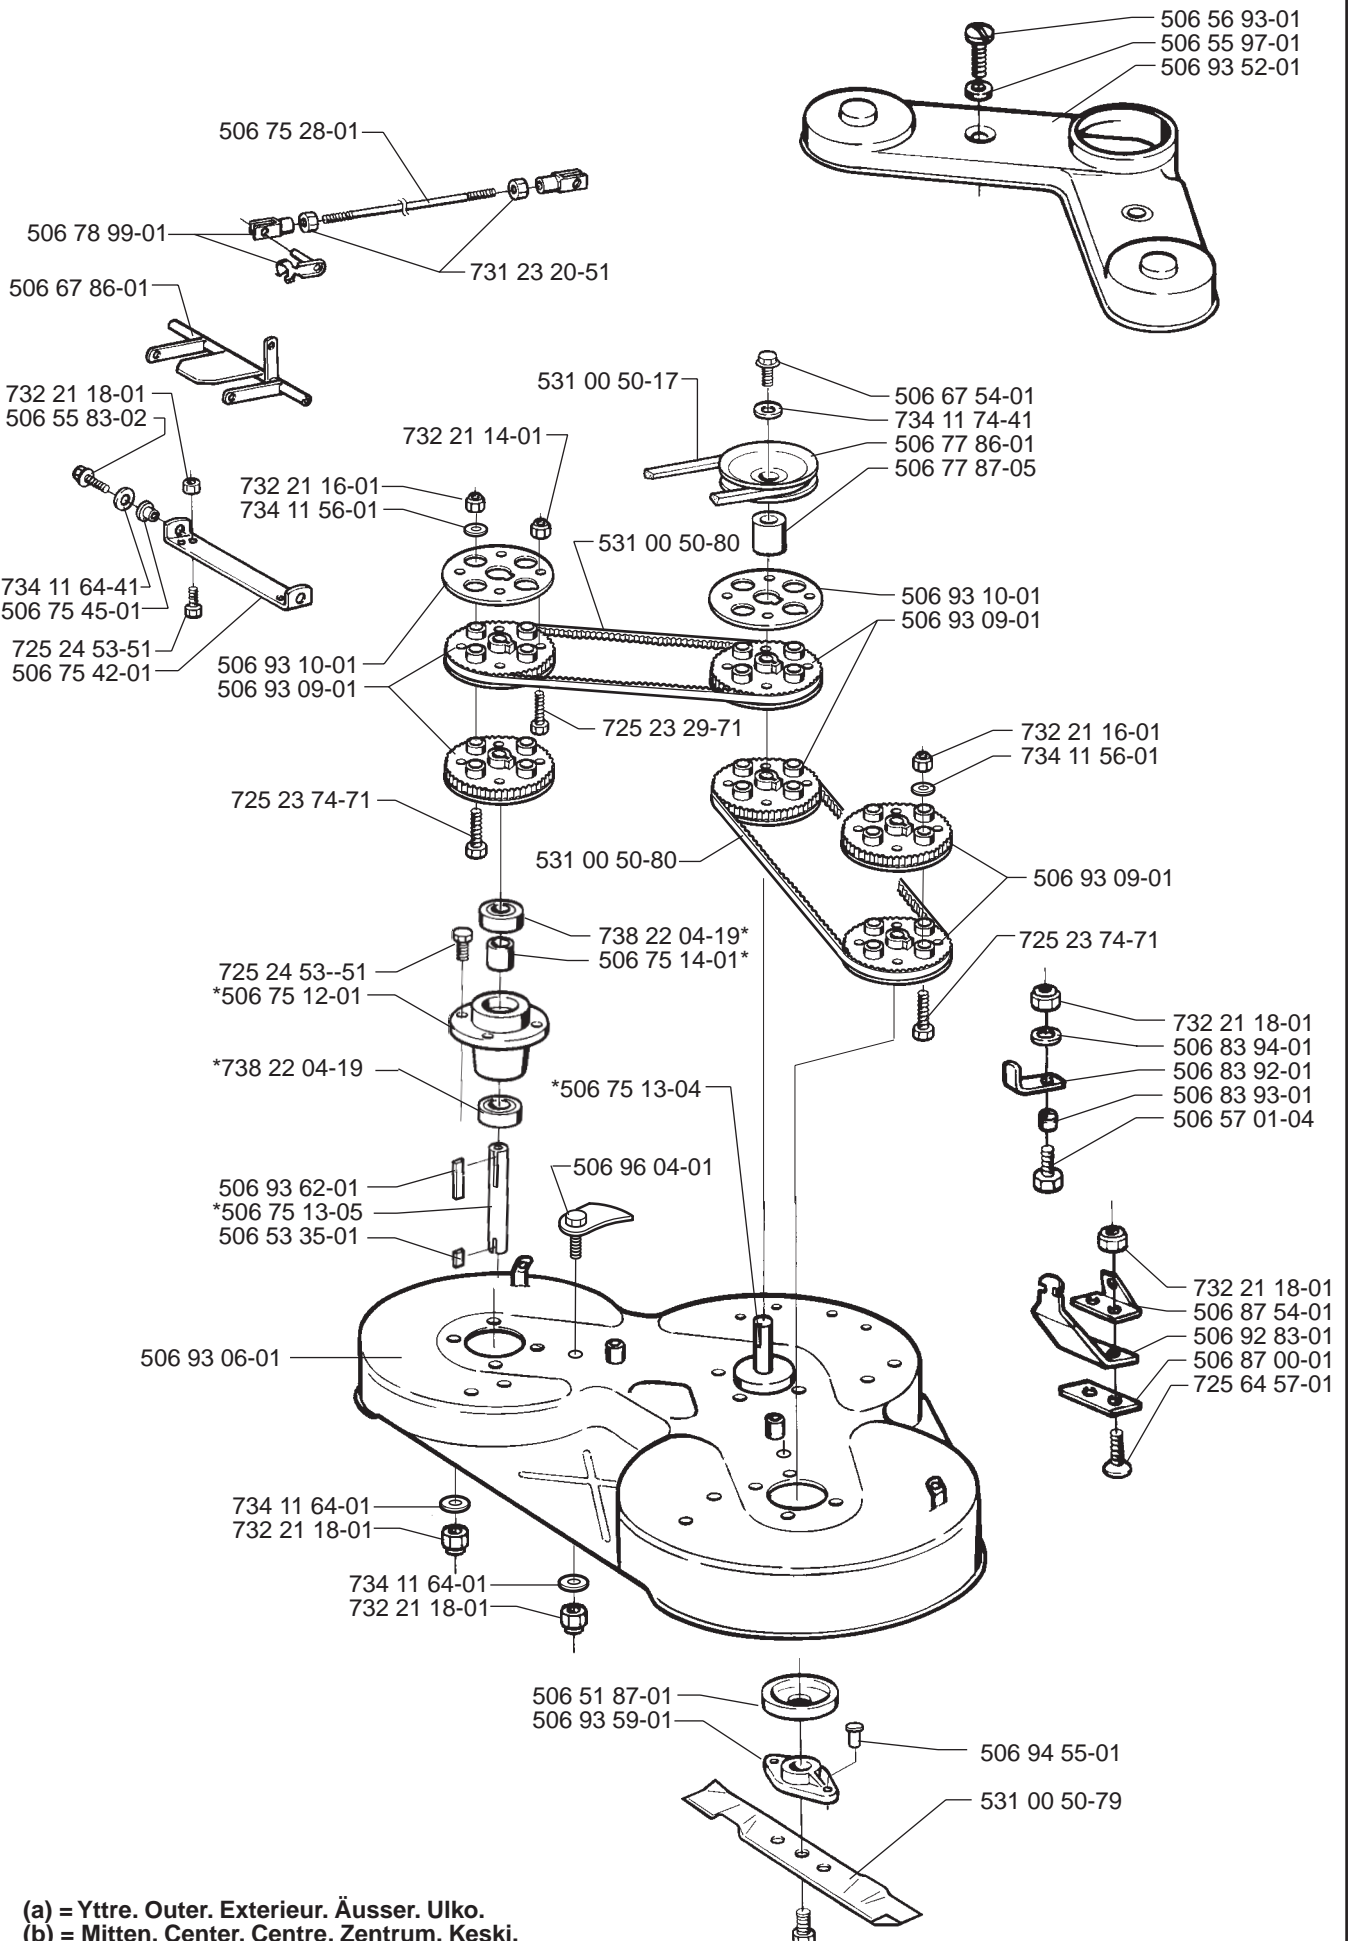

Rider 970

1.1997

Spare parts

Ersatzteile

Pièces détachées

Reserve onderdelen

Repuestos

Reservdelar

A

B

*compl 506 91 32-04

C

D

E

F

G**15,5 hp B&S****H**

Leverans endast som reservdel
Delivery as spare part only
Nur als Ersatzteil lieferbar
Livrabte seulement comme pièce de rechange
Solo como repuesto
Zasilà se jenom jako náhradni díl

R

*compl 506 75 11-05 (a)
*compl 506 75 11-04 (b)

BIOCLIP

(a) = Yttre. Outer. Exterieur. Äusser. Ulko.
(b) = Mitten. Center. Centre. Zentrum. Keski.